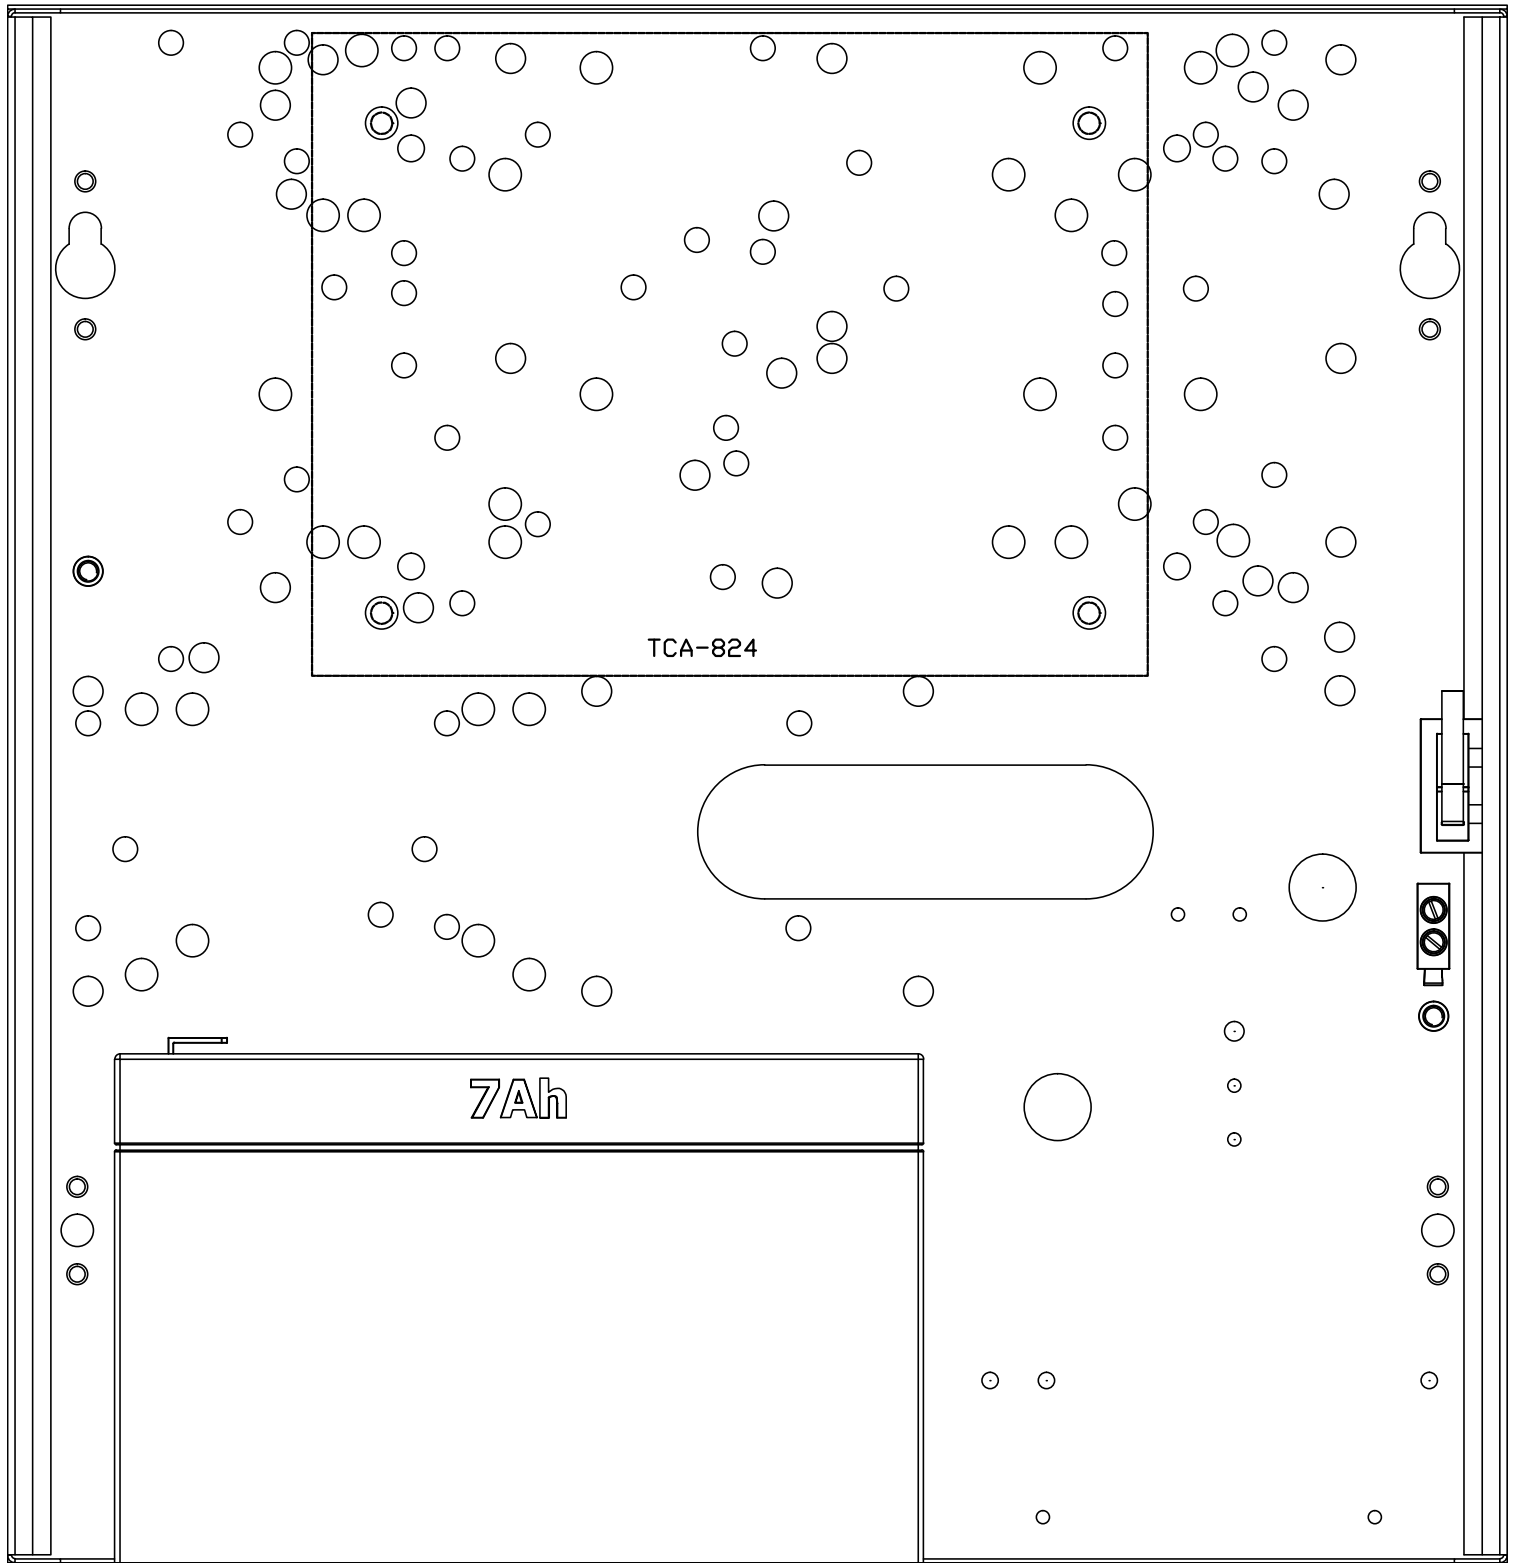

AWO150PU - 7/40/DSPR/PUSTA

TELMOR